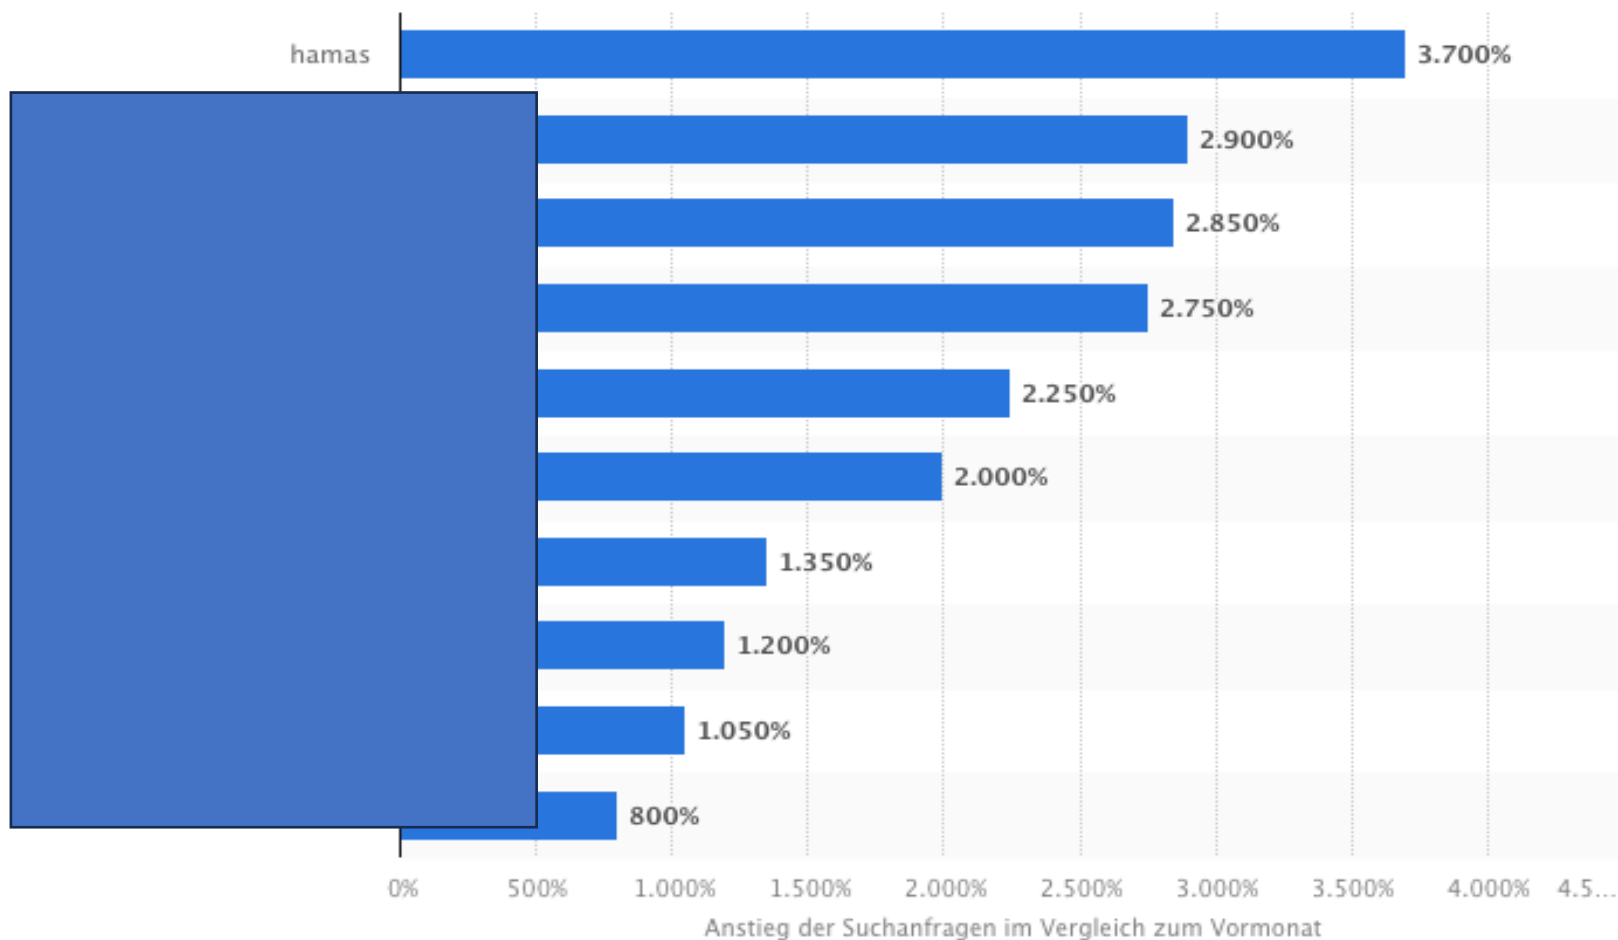

Gewalt antun

Strong H2554 – חָמָס – *chamas*

Hebräisch – Gewalt antun; Gewalt leiden; abstoßen; [+2]

Vorkommen im Alten Testament

H2554 – חָמָס – *chamas*

Übersetzung:

[deutschland-in-den-letzten-30-tagen/](https://de.statista.com/statistik/daten/studie/187075/umfrage/suchanfragen-bei-google-in-deutschland-in-den-letzten-30-tagen/), 28.10.2023

Suchbegriffe, die in den letzten 30 Tagen in Deutschland verstärkt

(Stand: 16. Oktober 2023)

- ★
- 🔔
- ⚙️
- 🔗
- “
- 🖨️

DC

QU

Go

→

→